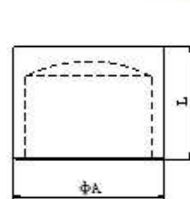

NB type load cell accessories

NB2 型传感器用底座
Foot for NB2 type load cell

Examples

Dimensions

L	L1	M
84	47	M12x1.75
84	47	M16x1.5
108	67	M18x1.5

NB2 型传感器用球座
Tee for NB2 type load cell

Examples

Dimensions

L	φA
25	40
45	60

φA	M
25	M12x1.75
25	M16x1.5
40	M18x1.5