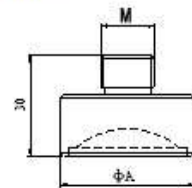

NB type load cell accessories

NB2 型传感器用底座
Foot for NB2 type load cell

Examples

Dimensions

L	L1	M
84	47	M12x1.75
84	47	M16x1.5
108	67	M18x1.5

NB2 型传感器用球座
Tee for NB2 type load cell

Examples

Dimensions

L	φA
25	40
45	60

φA	M
25	M12x1.75
25	M16x1.5
40	M18x1.5