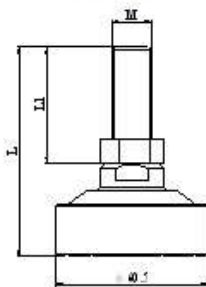

NB type load cell accessories

NB2 型传感器用底座
Foot for NB2 type load cell

Examples

Dimensions

L	L1	M
84	47	M12x1.75
84	47	M16x1.5
108	67	M18x1.5

NB2 型传感器用球座
Tee for NB2 type load cell

Examples

Dimensions

L	φA
25	40
45	60

φA	M
25	M12x1.75
25	M16x1.5
40	M18x1.5